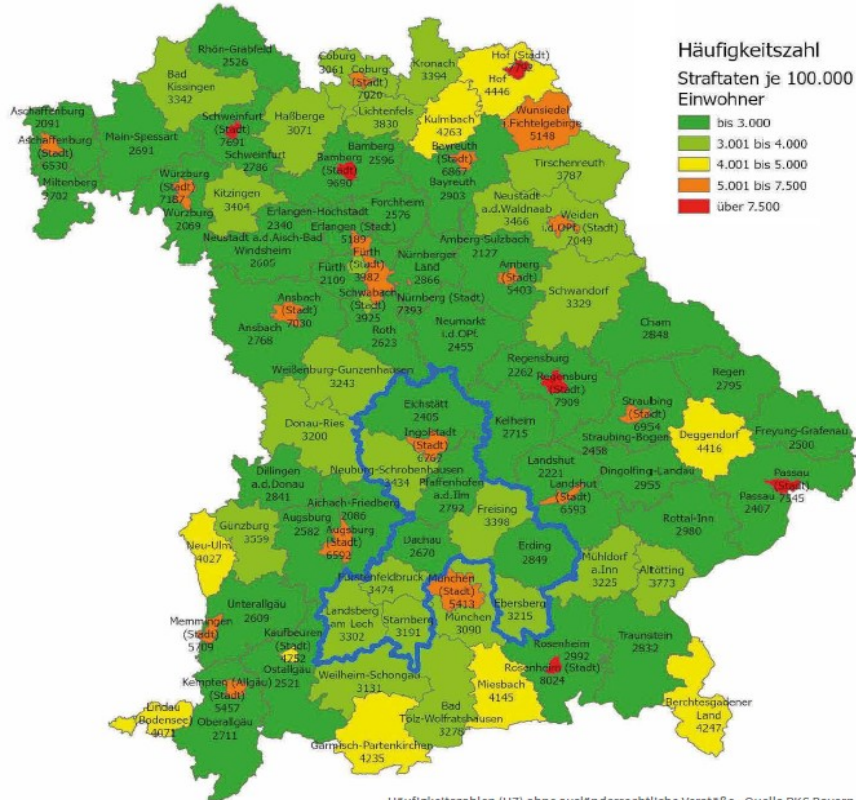

Sicherheitsbericht 2022

PI Ebersberg

Handout Gemeinde Bruck

Anzahl der Straftaten – PI Ebersberg

-44 Fälle
- 2,3%

Anzahl AQ

Häufigkeitszahl – Straftaten pro 100.000 Einwohner

Deutschland 6762

Bayern 4260

Lkr. Ebersberg 3215

Entwicklung – gefährliche und einfache Körperverletzung

Entwicklung – einfacher und schwerer Diebstahl

Entwicklung – Wohnungseinbruch

Entwicklung – Vermögensdelikte

Entwicklung – Rauschgiftdelikte

Entwicklung – Sexualdelikte

Tatverdächtige – Staatsangehörigkeit

■ ausländ ■ deutsch

Tatverdächtige – Alter

Entwicklung – Gemeinde Bruck

Entwicklung – Gemeinde Bruck

Verkehrsunfälle – PI Ebersberg