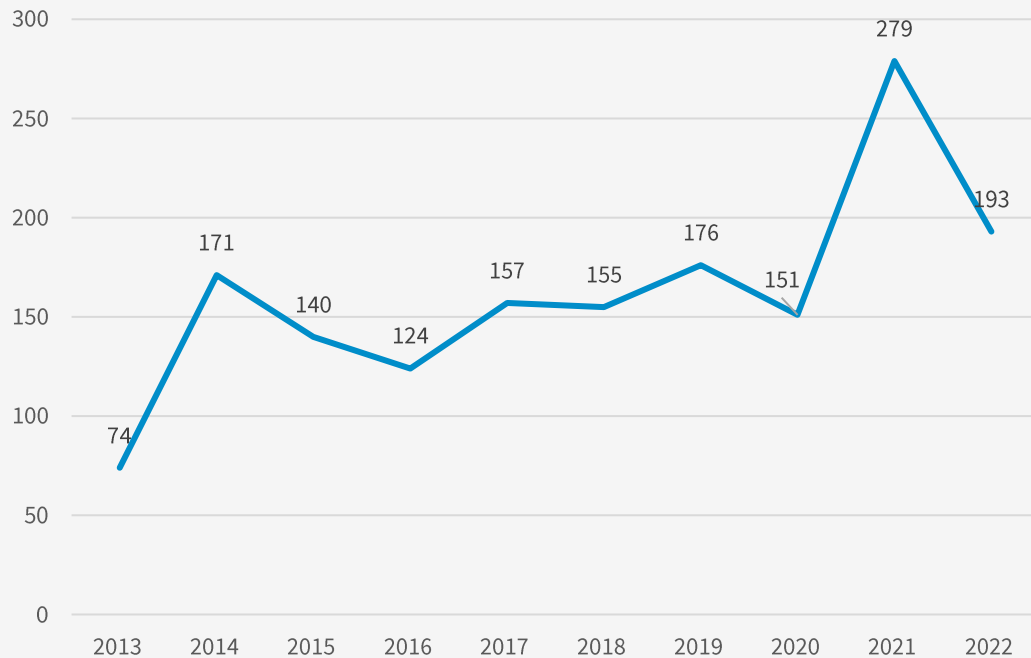

Sicherheitsbericht 2022

PI Ebersberg

Handout Gemeinde Bruck

Anzahl der Straftaten – PI Ebersberg

-44 Fälle
- 2,3%

Anzahl AQ

Häufigkeitszahl – Straftaten pro 100.000 Einwohner

Deutschland 6762

Bayern 4260

Lkr. Ebersberg 3215

Entwicklung – gefährliche und einfache Körperverletzung

Entwicklung – einfacher und schwerer Diebstahl

Entwicklung – Wohnungseinbruch

Entwicklung – Vermögensdelikte

Entwicklung – Rauschgiftdelikte

Entwicklung – Sexualdelikte

Tatverdächtige – Staatsangehörigkeit

■ ausländ ■ deutsch

Tatverdächtige – Alter

Entwicklung – Gemeinde Bruck

Entwicklung – Gemeinde Bruck

Verkehrsunfälle – PI Ebersberg