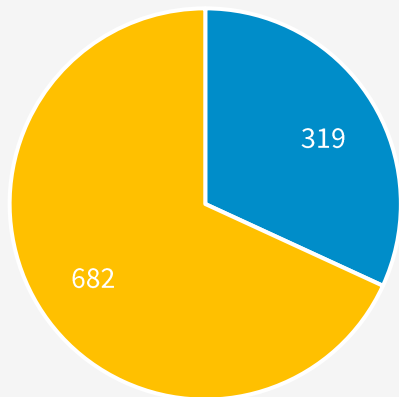

Sicherheitsbericht 2022

PI Ebersberg

Handout Gemeinde Bruck

Anzahl der Straftaten – PI Ebersberg

-44 Fälle
- 2,3%

Anzahl AQ

Häufigkeitszahl – Straftaten pro 100.000 Einwohner

Deutschland 6762

Bayern 4260

Lkr. Ebersberg 3215

Entwicklung – gefährliche und einfache Körperverletzung

Entwicklung – einfacher und schwerer Diebstahl

Entwicklung – Wohnungseinbruch

Entwicklung – Vermögensdelikte

Entwicklung – Rauschgiftdelikte

Entwicklung – Sexualdelikte

Tatverdächtige – Staatsangehörigkeit

■ ausländ ■ deutsch

Tatverdächtige – Alter

Entwicklung – Gemeinde Bruck

Entwicklung – Gemeinde Bruck

Verkehrsunfälle – PI Ebersberg