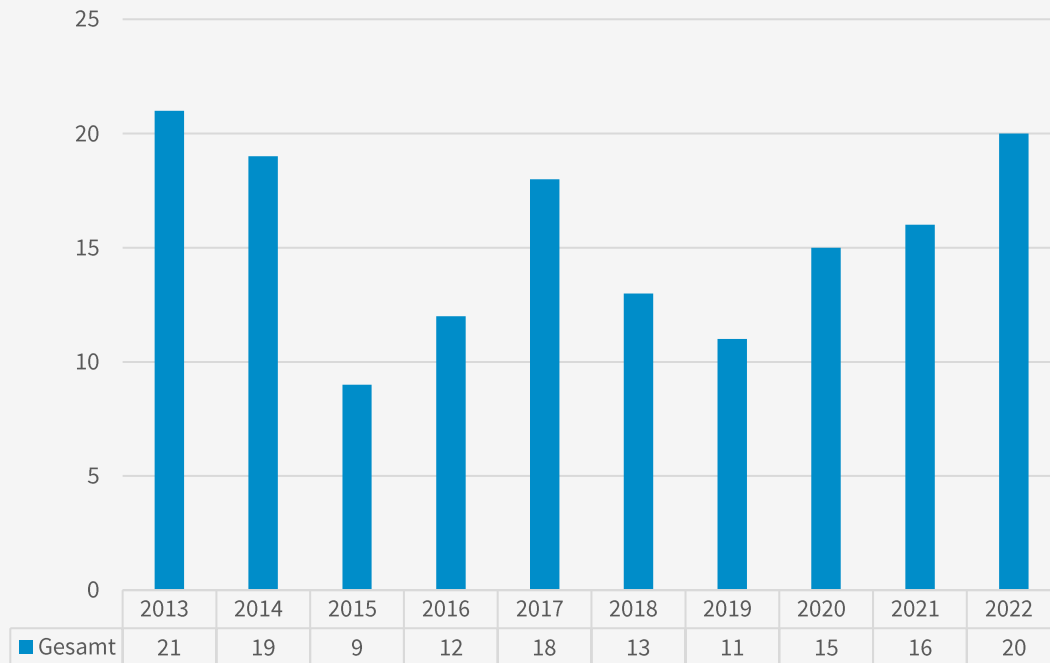

Sicherheitsbericht 2022

PI Ebersberg

Handout Gemeinde Bruck

Anzahl der Straftaten – PI Ebersberg

-44 Fälle
- 2,3%

Anzahl AQ

Häufigkeitszahl – Straftaten pro 100.000 Einwohner

Deutschland 6762

Bayern 4260

Lkr. Ebersberg 3215

Entwicklung – gefährliche und einfache Körperverletzung

Entwicklung – einfacher und schwerer Diebstahl

Entwicklung – Wohnungseinbruch

Entwicklung – Vermögensdelikte

Entwicklung – Rauschgiftdelikte

Entwicklung – Sexualdelikte

Tatverdächtige – Staatsangehörigkeit

■ ausländ ■ deutsch

Tatverdächtige – Alter

Entwicklung – Gemeinde Bruck

Entwicklung – Gemeinde Bruck

Verkehrsunfälle – PI Ebersberg