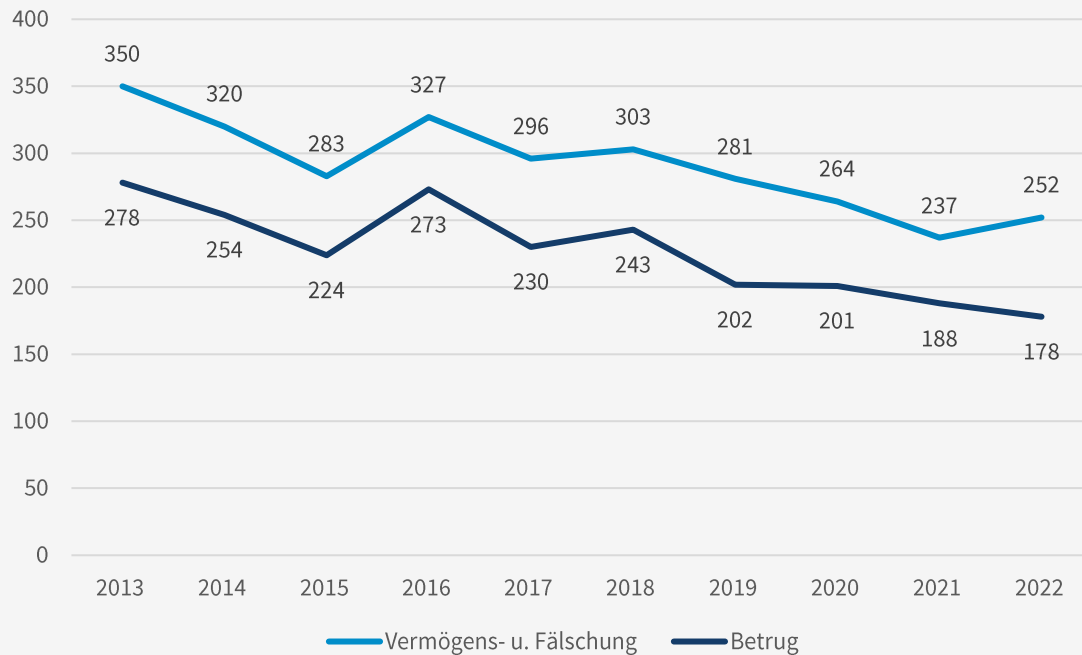

Sicherheitsbericht 2022

PI Ebersberg

Handout Gemeinde Bruck

Anzahl der Straftaten – PI Ebersberg

-44 Fälle
- 2,3%

Anzahl AQ

Häufigkeitszahl – Straftaten pro 100.000 Einwohner

Deutschland 6762

Bayern 4260

Lkr. Ebersberg 3215

Entwicklung – gefährliche und einfache Körperverletzung

Entwicklung – einfacher und schwerer Diebstahl

Entwicklung – Wohnungseinbruch

Entwicklung – Vermögensdelikte

Entwicklung – Rauschgiftdelikte

Entwicklung – Sexualdelikte

Tatverdächtige – Staatsangehörigkeit

■ ausländ ■ deutsch

Tatverdächtige – Alter

Entwicklung – Gemeinde Bruck

Entwicklung – Gemeinde Bruck

Verkehrsunfälle – PI Ebersberg