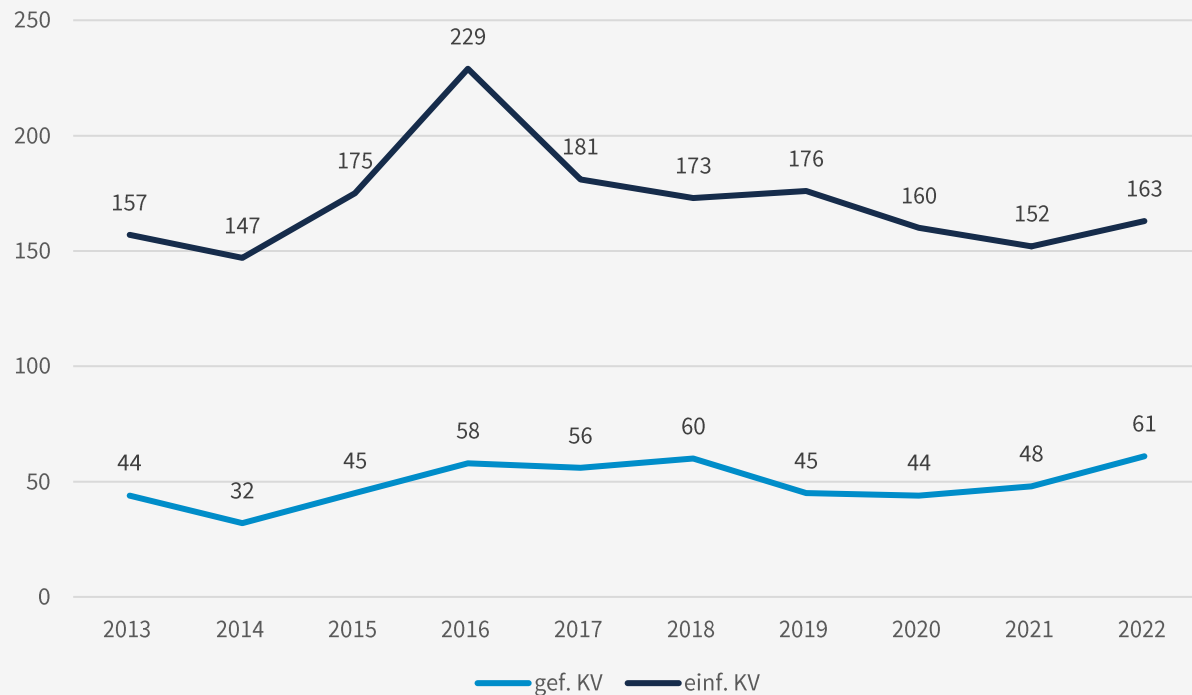

Sicherheitsbericht 2022

PI Ebersberg

Handout Gemeinde Bruck

Anzahl der Straftaten – PI Ebersberg

-44 Fälle
- 2,3%

Anzahl AQ

Häufigkeitszahl – Straftaten pro 100.000 Einwohner

Deutschland 6762

Bayern 4260

Lkr. Ebersberg 3215

Entwicklung – gefährliche und einfache Körperverletzung

Entwicklung – einfacher und schwerer Diebstahl

Entwicklung – Wohnungseinbruch

Entwicklung – Vermögensdelikte

Entwicklung – Rauschgiftdelikte

Entwicklung – Sexualdelikte

Tatverdächtige – Staatsangehörigkeit

■ ausländ ■ deutsch

Tatverdächtige – Alter

Entwicklung – Gemeinde Bruck

Entwicklung – Gemeinde Bruck

Verkehrsunfälle – PI Ebersberg