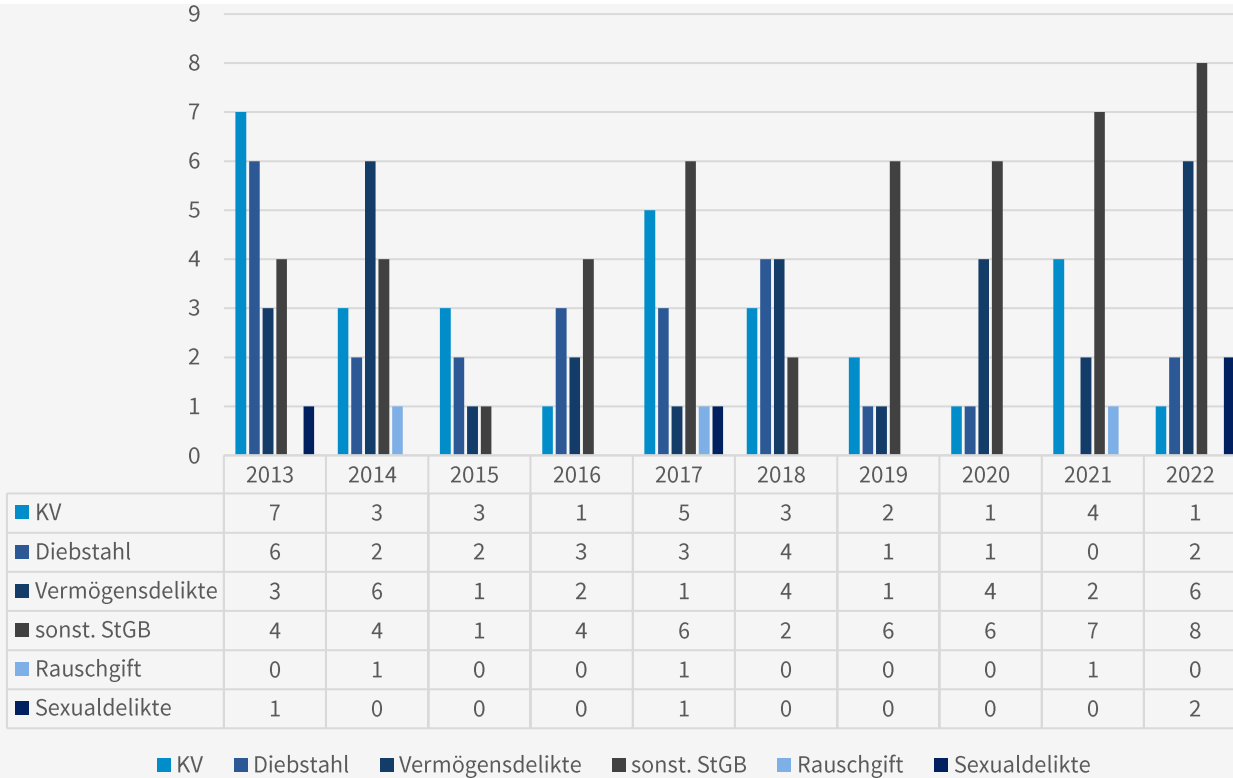

Sicherheitsbericht 2022

PI Ebersberg

Handout Gemeinde Bruck

Anzahl der Straftaten – PI Ebersberg

-44 Fälle
- 2,3%

Anzahl AQ

Häufigkeitszahl – Straftaten pro 100.000 Einwohner

Deutschland 6762

Bayern 4260

Lkr. Ebersberg 3215

Entwicklung – gefährliche und einfache Körperverletzung

Entwicklung – einfacher und schwerer Diebstahl

Entwicklung – Wohnungseinbruch

Entwicklung – Vermögensdelikte

Entwicklung – Rauschgiftdelikte

Entwicklung – Sexualdelikte

Tatverdächtige – Staatsangehörigkeit

■ ausländ ■ deutsch

Tatverdächtige – Alter

Entwicklung – Gemeinde Bruck

Entwicklung – Gemeinde Bruck

Verkehrsunfälle – PI Ebersberg