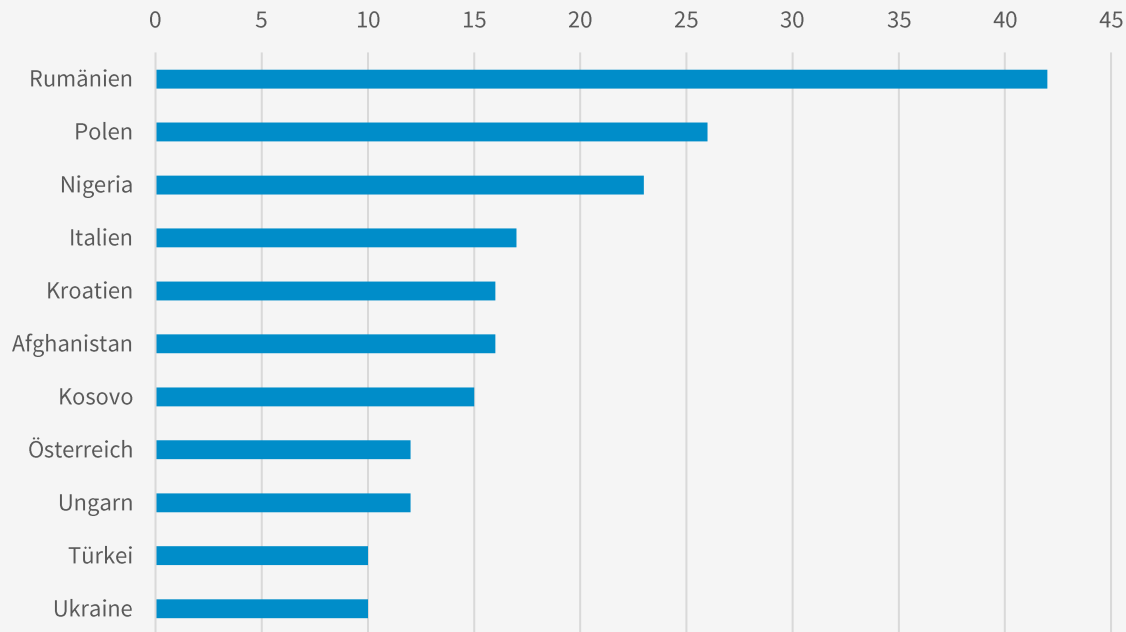

Sicherheitsbericht 2022

PI Ebersberg

Handout Gemeinde Bruck

Anzahl der Straftaten – PI Ebersberg

-44 Fälle
- 2,3%

Anzahl AQ

Häufigkeitszahl – Straftaten pro 100.000 Einwohner

Deutschland 6762

Bayern 4260

Lkr. Ebersberg 3215

Entwicklung – gefährliche und einfache Körperverletzung

Entwicklung – einfacher und schwerer Diebstahl

Entwicklung – Wohnungseinbruch

Entwicklung – Vermögensdelikte

Entwicklung – Rauschgiftdelikte

Entwicklung – Sexualdelikte

Tatverdächtige – Staatsangehörigkeit

■ ausländ ■ deutsch

Tatverdächtige – Alter

Entwicklung – Gemeinde Bruck

Entwicklung – Gemeinde Bruck

Verkehrsunfälle – PI Ebersberg