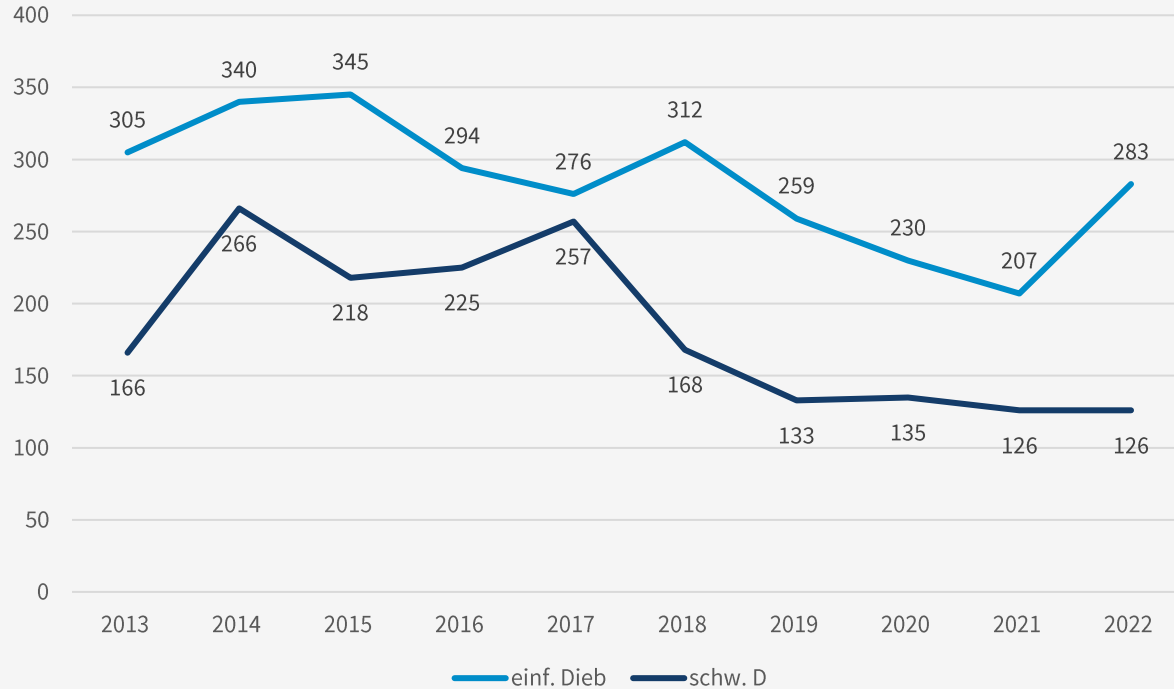

Sicherheitsbericht 2022

PI Ebersberg

Handout Gemeinde Bruck

Anzahl der Straftaten – PI Ebersberg

-44 Fälle
- 2,3%

Anzahl AQ

Häufigkeitszahl – Straftaten pro 100.000 Einwohner

Deutschland 6762

Bayern 4260

Lkr. Ebersberg 3215

Entwicklung – gefährliche und einfache Körperverletzung

Entwicklung – einfacher und schwerer Diebstahl

Entwicklung – Wohnungseinbruch

Entwicklung – Vermögensdelikte

Entwicklung – Rauschgiftdelikte

Entwicklung – Sexualdelikte

Tatverdächtige – Staatsangehörigkeit

■ ausländ ■ deutsch

Tatverdächtige – Alter

Entwicklung – Gemeinde Bruck

Entwicklung – Gemeinde Bruck

Verkehrsunfälle – PI Ebersberg