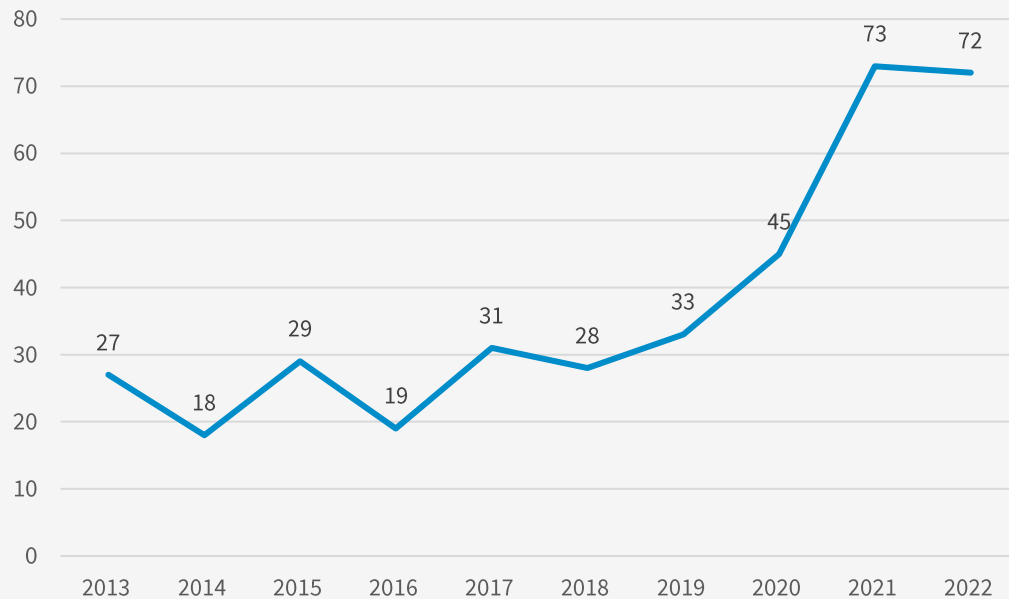

Sicherheitsbericht 2022

PI Ebersberg

Handout Gemeinde Bruck

Anzahl der Straftaten – PI Ebersberg

-44 Fälle
- 2,3%

Anzahl AQ

Häufigkeitszahl – Straftaten pro 100.000 Einwohner

Deutschland 6762

Bayern 4260

Lkr. Ebersberg 3215

Entwicklung – gefährliche und einfache Körperverletzung

Entwicklung – einfacher und schwerer Diebstahl

Entwicklung – Wohnungseinbruch

Entwicklung – Vermögensdelikte

Entwicklung – Rauschgiftdelikte

Entwicklung – Sexualdelikte

Tatverdächtige – Staatsangehörigkeit

■ ausländ ■ deutsch

Tatverdächtige – Alter

Entwicklung – Gemeinde Bruck

Entwicklung – Gemeinde Bruck

Verkehrsunfälle – PI Ebersberg