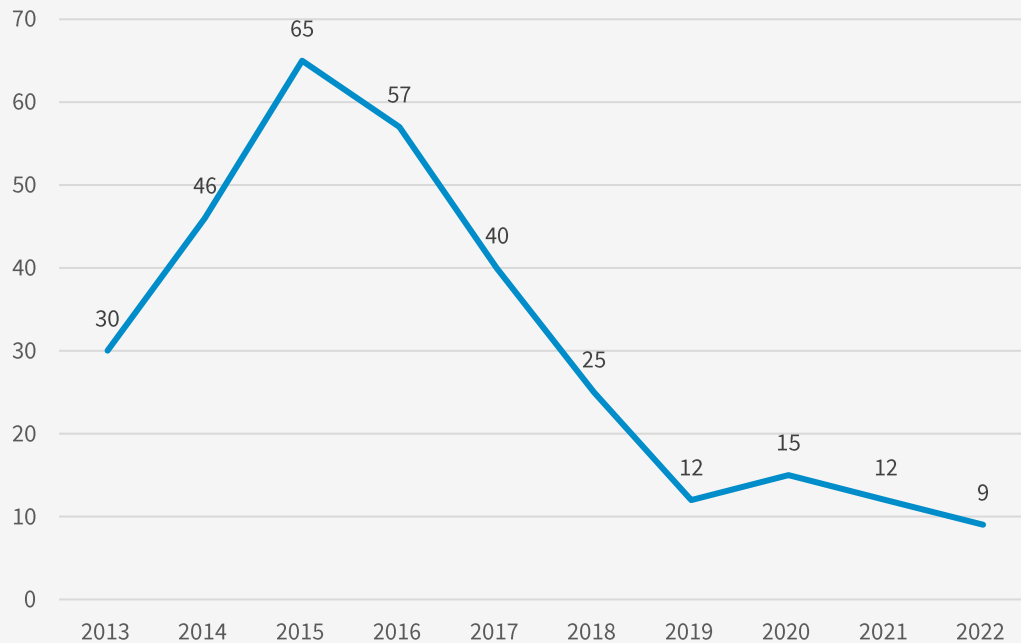

Sicherheitsbericht 2022

PI Ebersberg

Handout Gemeinde Bruck

Anzahl der Straftaten – PI Ebersberg

-44 Fälle
- 2,3%

Anzahl AQ

Häufigkeitszahl – Straftaten pro 100.000 Einwohner

Deutschland 6762

Bayern 4260

Lkr. Ebersberg 3215

Entwicklung – gefährliche und einfache Körperverletzung

Entwicklung – einfacher und schwerer Diebstahl

Entwicklung – Wohnungseinbruch

Entwicklung – Vermögensdelikte

Entwicklung – Rauschgiftdelikte

Entwicklung – Sexualdelikte

Tatverdächtige – Staatsangehörigkeit

■ ausländ ■ deutsch

Tatverdächtige – Alter

Entwicklung – Gemeinde Bruck

Entwicklung – Gemeinde Bruck

Verkehrsunfälle – PI Ebersberg