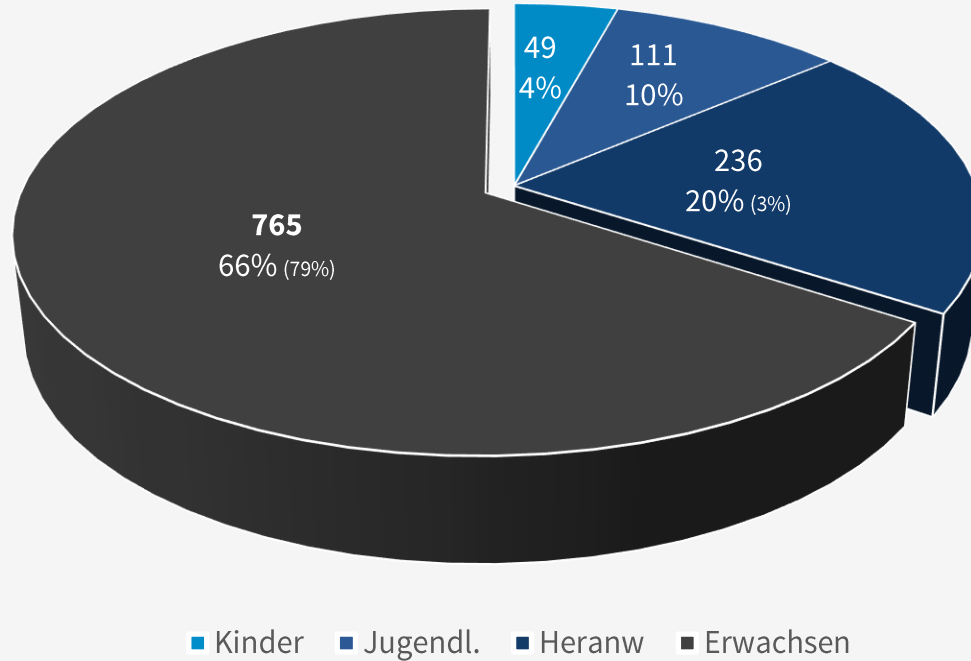

Sicherheitsbericht 2022

PI Ebersberg

Handout Gemeinde Bruck

Anzahl der Straftaten – PI Ebersberg

-44 Fälle
- 2,3%

Anzahl AQ

Häufigkeitszahl – Straftaten pro 100.000 Einwohner

Deutschland 6762

Bayern 4260

Lkr. Ebersberg 3215

Entwicklung – gefährliche und einfache Körperverletzung

Entwicklung – einfacher und schwerer Diebstahl

Entwicklung – Wohnungseinbruch

Entwicklung – Vermögensdelikte

Entwicklung – Rauschgiftdelikte

Entwicklung – Sexualdelikte

Tatverdächtige – Staatsangehörigkeit

■ ausländ ■ deutsch

Tatverdächtige – Alter

Entwicklung – Gemeinde Bruck

Entwicklung – Gemeinde Bruck

Verkehrsunfälle – PI Ebersberg