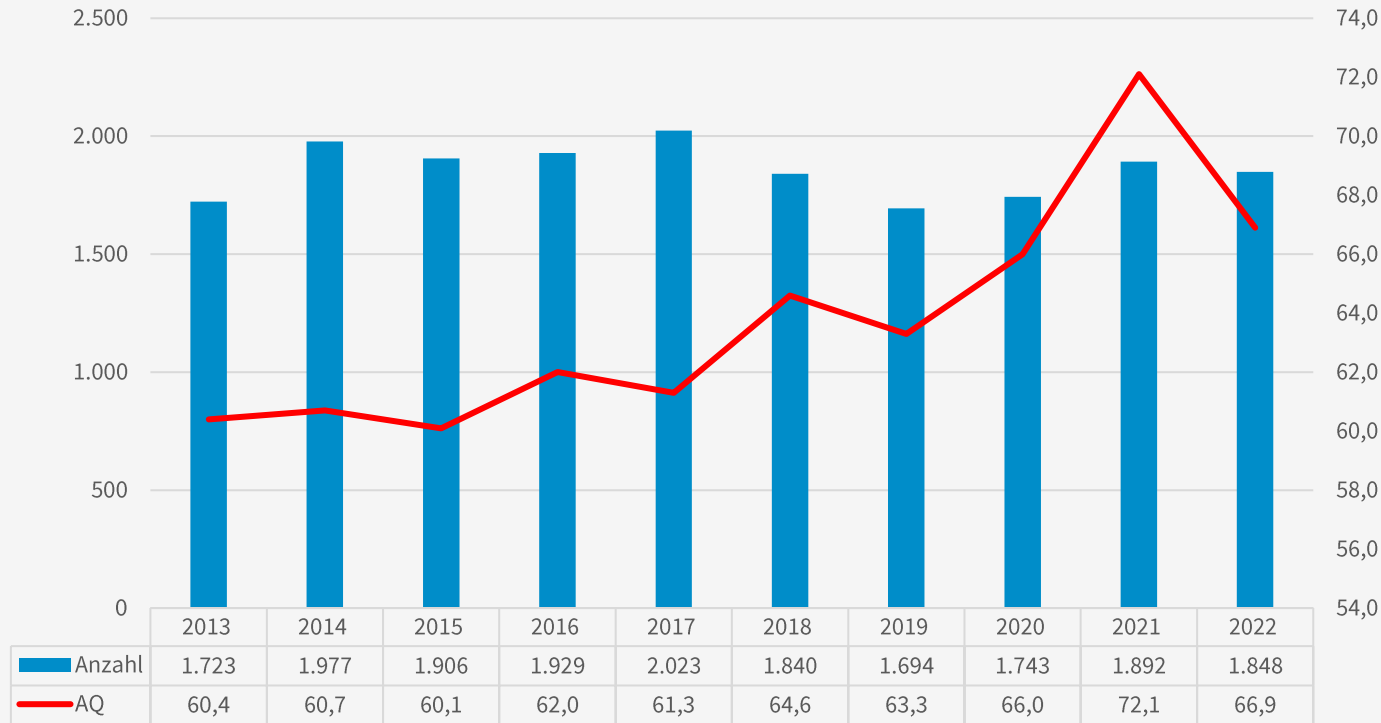

Sicherheitsbericht 2022

PI Ebersberg

Handout Gemeinde Bruck

Anzahl der Straftaten – PI Ebersberg

-44 Fälle
- 2,3%

Anzahl AQ

Häufigkeitszahl – Straftaten pro 100.000 Einwohner

Deutschland 6762

Bayern 4260

Lkr. Ebersberg 3215

Entwicklung – gefährliche und einfache Körperverletzung

Entwicklung – einfacher und schwerer Diebstahl

Entwicklung – Wohnungseinbruch

Entwicklung – Vermögensdelikte

Entwicklung – Rauschgiftdelikte

Entwicklung – Sexualdelikte

Tatverdächtige – Staatsangehörigkeit

■ ausländ ■ deutsch

Tatverdächtige – Alter

Entwicklung – Gemeinde Bruck

Entwicklung – Gemeinde Bruck

Verkehrsunfälle – PI Ebersberg